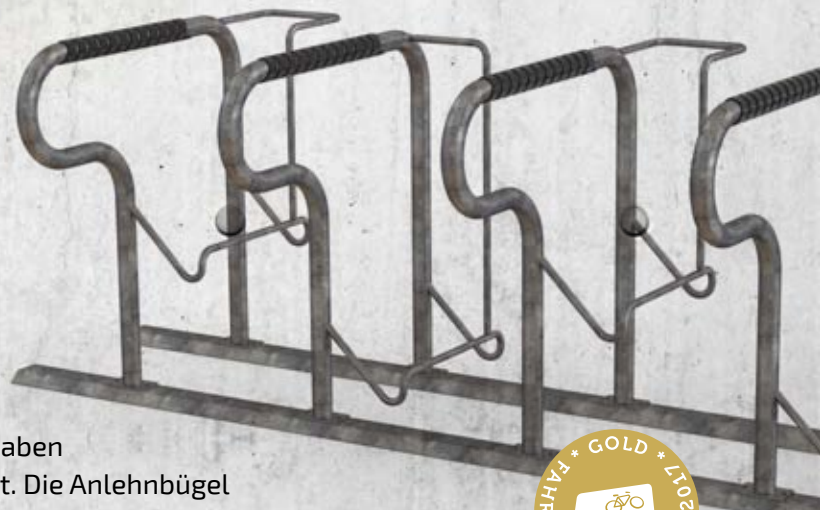

Erste-Hilfe Reparaturstation für Fahrräder
Grundkonstruktion komplett aus Edelstahl. Vorderseitige Blende aus Stahl, verzinkt und pulverbeschichtet in RAL-Farbe. Inkl. gängiger Werkzeuge, befestigt an soliden Edelstahlkabeln. Die Radaufhängung ist zum Schutz des Fahrrads mit Protektoren ausgestattet.

UNSER BESTSELLER:

Aus Edelstahl, matt gestrahlt, Boden- oder Erdbefestigung, inkl. Schild Lufttankstelle (ohne Luftpumpe).

ab 349 €*

VALERO FAHRRADSTÄNDER

1. Platz in der Kategorie „Einstellbügel“ im Fahrrad-Abstelltest der österr. Radlobby

Echter Anlehnbügel. Alle Bügel (tief und hoch) haben die gleiche Höhe, was für eine ruhige Optik sorgt. Die Anlehnbügel ermöglichen ein bequemes Anschließen am Rahmen. Einzelständer komplett verschweißt, Reihenanlagen im Baukastensystem.

ADFC-empfohlene Qualität
ADFC-Prüf.-Nr. Q0901

UNSER BESTSELLER:

4er-Reihenanlage VALERO, Bodenbefestigung, verzinkt, mit Anlehnschutz!

364 €*

* Alle Preise zzgl. MwSt. & Versand.