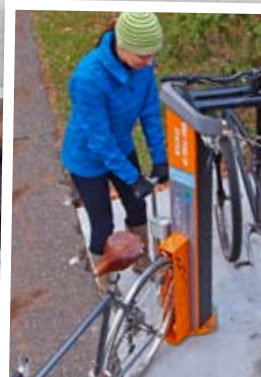

Erste-Hilfe Reparaturstation für Fahrräder
Grundkonstruktion komplett aus Edelstahl. Vorderseitige Blende aus Stahl, verzinkt und pulverbeschichtet in RAL-Farbe. Inkl. gängiger Werkzeuge, befestigt an soliden Edelstahlkabeln. Die Radaufhängung ist zum Schutz des Fahrrads mit Protektoren ausgestattet.

1.861 €*

MANDAU

Reparatur-Stand für Fahrräder
für den öffentlichen Bereich, Indoor und Outdoor

Inkl. aller gängigen Werkzeuge, an einziehbaren
Stahlseilen aus geflochtenem Edelstahl angebracht
– kein Verheddern der einzelnen Werkzeuge.
Auch inklusive Luftpumpe und Radhalterung.
Wahlweise aus Edelstahl oder Stahl
(farbig pulverbeschichtet), lieferbar.

- Höhe:
ca. 1.410mm

ab 1.179 €*

MIRANDE

Öffentliche Luftpumpe mit massivem Edelstahl-Gehäuse, zusätzlich mit Spezial-Klarlack-Beschichtung, alternativ mit farbiger Beschichtung nach RAL, optional mit bedruckter Banderole (Werbung, Hinweise, etc.). Der Schlauch ist aus kunststoffummanteltem Stahlgeflecht. Integriertes Manometer, manuelle Bedienung, Bodenbefestigung (zum Aufschrauben mit speziellen, diebstahlgesicherten Schrauben).

≡ Höhe ca. 744 mm, Ø 168mm. Maximaler Druck 11 Bar, Gewicht ca. 30 kg

HAMME

Luftpumpe mit Edelstahl-Gehäuse, vertikal angebrachter Schlauch aus Stahlgeflecht ummantelt mit einem flexiblen Kunststoffüberzug, auf Wunsch inkl. integriertes Manometer, manuelle Bedienung, Bodenbefestigung (zum Aufschrauben inkl. Befestigungsmaterial). Frostsicher bis -34°