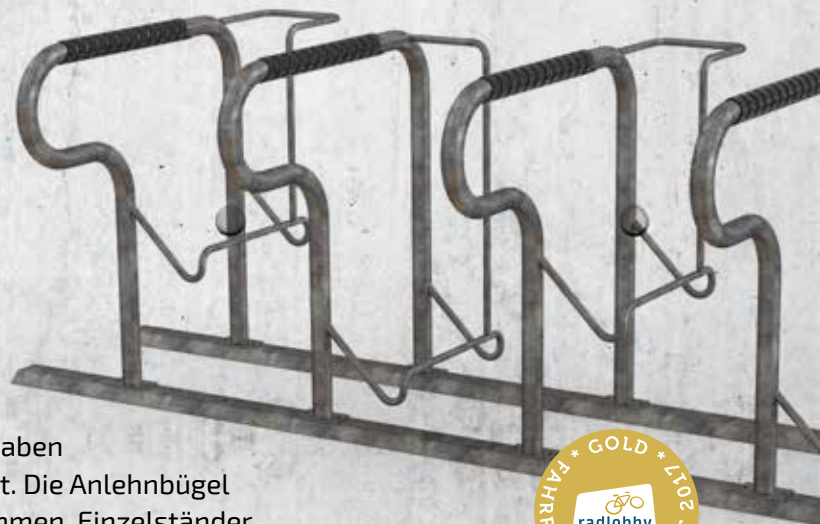

436 €*

ISAR

Erste-Hilfe Reparaturstation für Fahrräder
Grundkonstruktion komplett aus Edelstahl. Vorderseitige Blende aus Stahl, verzinkt und pulverbeschichtet in RAL-Farbe. Inkl. gängiger Werkzeuge, befestigt an soliden Edelstahlkabeln. Die Radaufhängung ist zum Schutz des Fahrrads mit Protektoren ausgestattet.

Inkl. aller gängigen Werkzeuge, an einziehbaren Stahlseilen aus geflochtenem Edelstahl angebracht – kein Verheddern der einzelnen Werkzeuge. Auch inklusive Luftpumpe und Radhalterung. Wahlweise aus Edelstahl oder Stahl (farbig pulverbeschichtet), lieferbar.

UNSER BESTSELLER:

Aus Edelstahl, matt gestrahlt, Boden- oder Erdbefestigung, inkl. Schild Lufttankstelle (ohne Luftpumpe).

ab 426 €*

VALERO FAHRRADSTÄNDER

1. Platz in der Kategorie „Einstellbügel“ im Fahrrad-Abstelltest der österr. Radlobby

Echter Anlehnbügel. Alle Bügel (tief und hoch) haben die gleiche Höhe, was für eine ruhige Optik sorgt. Die Anlehnbügel ermöglichen ein bequemes Anschließen am Rahmen. Einzelständer komplett verschweißt, Reihenanlagen im Baukastensystem.